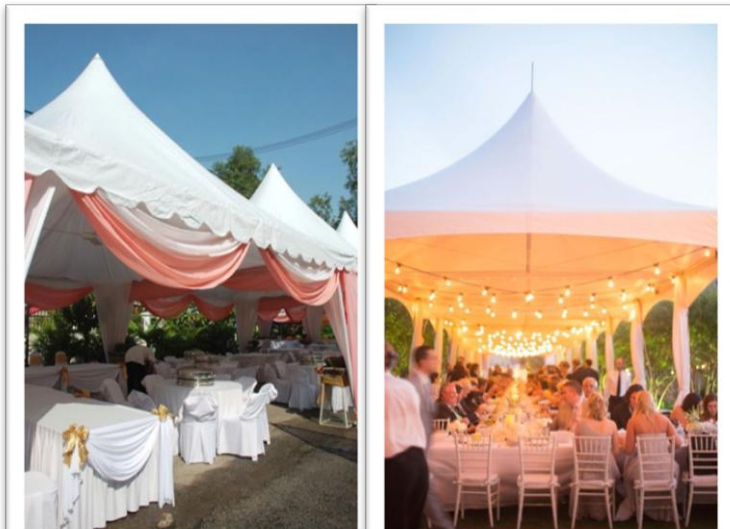

Небольшие свадьбы